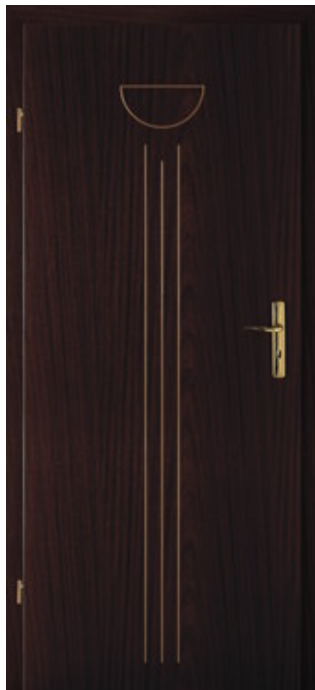

USI DE INTERIOR - PLANE

Frezate

MODEL A

MODEL B

MODEL C

MODEL D

MODEL E

MODEL F

CONSTRUCTIA PRODUSULUI

Rama din lemn de rasinoase incleiate. Miezul de stabilizare este placa din PAL tubular. Rama si miezul foilor de usa sunt acoperite pe ambele fete cu placi de HDF.

PROFILUL MUCHIEI