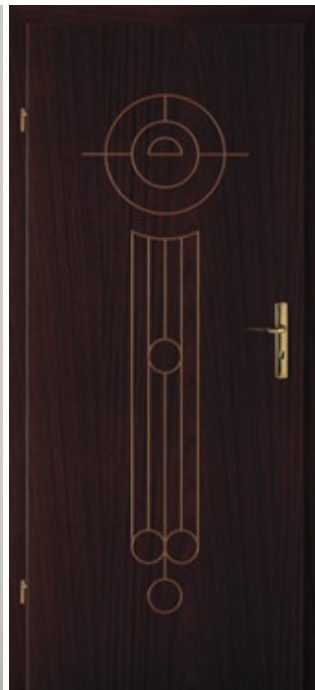

USI DE INTERIOR - PLANE

Frezate

MODEL A

MODEL B

MODEL C

MODEL D

MODEL E

MODEL F

CONSTRUCTIA PRODUSULUI

Rama din lemn de rasinoase incleiate. Miezul de stabilizare este placa din PAL tubular. Rama si miezul foilor de usa sunt acoperite pe ambele fete cu placi de HDF.

PROFILUL MUCHIEI

CULOARE

Mahon, Alb striat, Fag, Alb neted, Stejar deschis, Artar, Gri striat

MODEL

Usa plina conform ofertei actuale Porta KMI Poland. Doua culori de finisare a frezarilor: alb sau maro

ACCESORII INCLUSE STANDARD