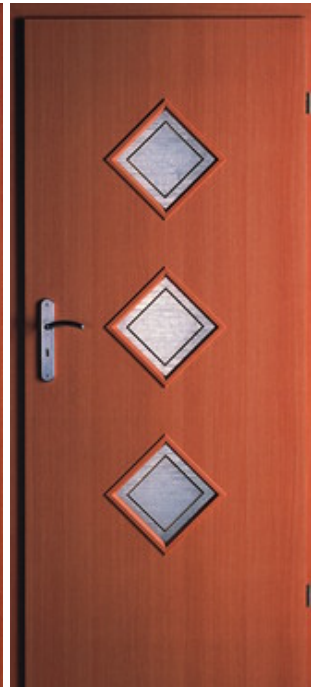

USI DE INTERIOR - PLANE

CU GOL PT. GEAM

MODEL 10

MODEL 11

MODEL 3

MODEL 4

MODEL 8

MODEL 9

CU TABLE

MODEL 10

MODEL 11

MODEL 3

MODEL 4

MODEL 8

MODEL 9

Folie PORTA-Decor

CONSTRUCTIA PRODUSULUI

Rama din lemn de rasinoase incleiate. Miezul de stabilizare este placa solida din PAL . Rama si miezul foilor de usa sunt acoperite pe ambele fete cu placi de HDF.

PROFILUL MUCHIEI