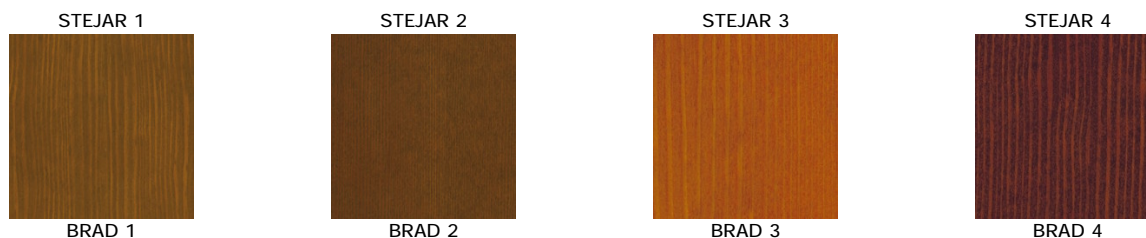

USI PENTRU EXTERIOR - DIN LEMN FREZATE

GDYNIA

Vopsea ecologică

Ușile de tip GDYNIA sunt cea mai nouă construcție din colecția ușilor de exterior Porta. Datorită aplicării tehnologiei avansate bazate pe asamblarea materialelor lemnoase și a lemnului masiv rezistente la condițiile atmosferice, am obținut un produs cu aspect clasic de ușă din lemn și un model interesant. Aplicarea finisărilor subliniază farmecul culorii naturale a lemnului de Pin și de Stejar. Ușile sunt destinate pentru case-vile ca uși de exterior.

CONSTRUCTIA PRODUSULUI

Rama canatului este executată din lemn de Pin sau de Stejar în tehnologia elementului de ramă lipit în straturi iar lambrul exterior masiv. În elementul de ramă este instalată o placă frezată cu ornamente iar miezul este termoizolant. În partea de jos a ușilor care se deschid în afară este montat picurător din lemn (opțional). Canatul are grosimea de 68 mm.

PROFILUL MUCHIEI

Elementul de ramă de pe margine este vopsit în culoarea canatului. Falțul dublu al canatului pe trei muchii: pe două verticale și orizontala de sus.

CULOARE

Suprafața ușii este asigurată cu lacuri ecologice disponibile în patru nuanțe însemnate cu umerele 1, 2, 3, 4.